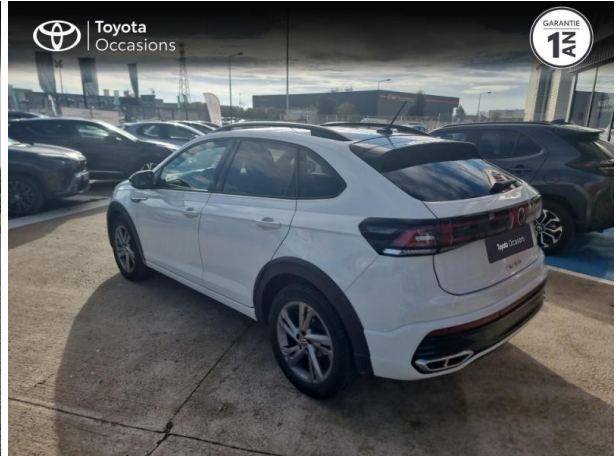

VOLKSWAGEN TAIGO 1.0 TSI 110CH R-LINE DSG7 D'OCCASION

Occasion VOLKSWAGEN Taigo

1.0 TSI 110ch R-Line DSG7

Toyota Sète

04 67 48 21 33

Prix :

21 990 €

Un crédit vous engage et doit être remboursé. Vérifiez vos capacités de remboursement avant de vous engager.

Caractéristiques du véhicule

- Kilométrage : 32 654 km
- Puissance réelle : 110 ch
- Énergie : Essence
- Boîte de vitesse : Automatique
- Carrosserie : Tout Terrain
- Nombre de portes : 5 portes
- Année : 2022
- Puissance fiscale : 6 CV
- Couleur : Blanc Pur/Toit Noir
- Garantie : Label Toyota Occasions 12 mois IC 12 mois