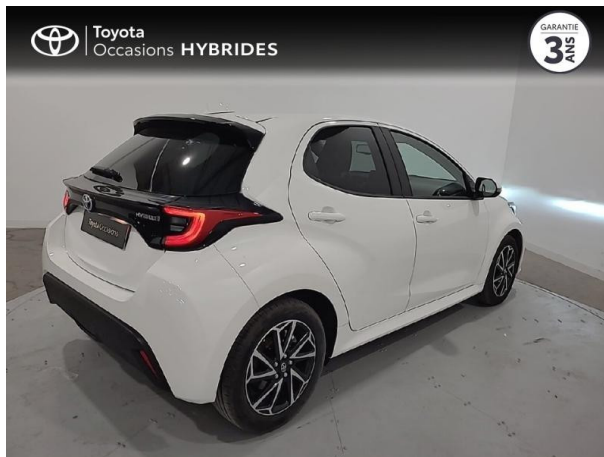

TOYOTA YARIS 116H DESIGN 5P MY22 D'OCCASION

Occasion TOYOTA Yaris

116h Design 5p MY22

Toyota Sète

04 67 48 21 33

Prix :

20 690 €

Un crédit vous engage et doit être remboursé. Vérifiez vos capacités de remboursement avant de vous engager.

Caractéristiques du véhicule

Kilométrage : 11 784 km

Nombre de portes : 5 portes

Puissance réelle : 92 ch

Année : 2023

Énergie : Hybride

Puissance fiscale : 5 CV

Boîte de vitesse : Automatique