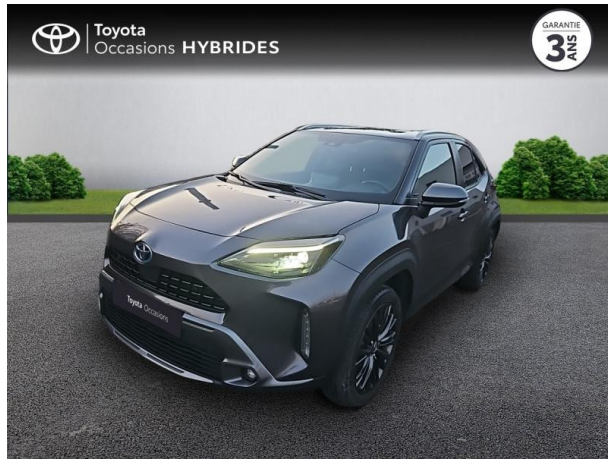

TOYOTA YARIS CROSS 116H TRAIL MY21 D'OCCASION

Occasion **TOYOTA Yaris Cross**

116h Trail MY21

Toyota Sète

04 67 48 21 33

Prix :

22 990 €

Un crédit vous engage et doit être remboursé. Vérifiez vos capacités de remboursement avant de vous engager.

Caractéristiques du véhicule

- Kilométrage : 55 890 km
- Puissance réelle : 92 ch
- Énergie : Hybride
- Boîte de vitesse : Automatique
- Carrosserie : Tout Terrain
- Nombre de portes : 5 portes
- Année : 2022
- Puissance fiscale : 5 CV
- Couleur : Gris Atlas (M)
- Garantie : Label Toyota Occasions 36 mois TFR 36 mois