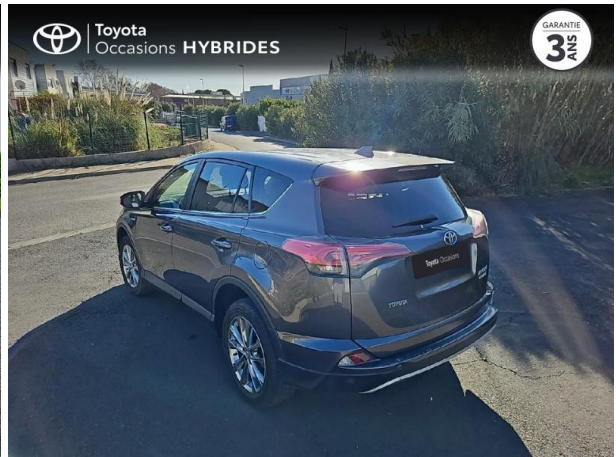

TOYOTA RAV4 197 HYBRIDE LOUNGE 2WD CVT D'OCCASION

Occasion **TOYOTA RAV4**

197 Hybride Lounge 2WD CVT

Toyota Sète

04 67 48 21 33

Prix :

20 990 €

Un crédit vous engage et doit être remboursé. Vérifiez vos capacités de remboursement avant de vous engager.

Caractéristiques du véhicule

□ Kilométrage : 126 948 km

□ Puissance réelle : 155 ch

□ Énergie : Hybride

□ Boîte de vitesse : Automatique

□ Carrosserie : Tout Terrain

□ Nombre de portes : 5 portes

□ Année : 2018