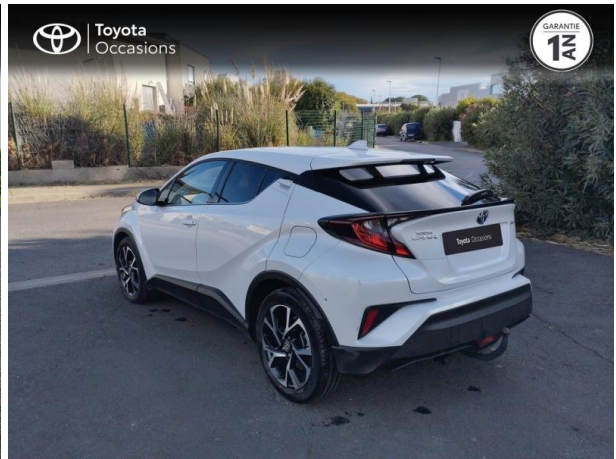

TOYOTA C-HR 122H EDITION 2WD E-CVT MY20 D'OCCASION

Occasion TOYOTA C-HR

122h Edition 2WD E-CVT MY20

Toyota Sète

04 67 48 21 33

Prix :

22 480 €

Un crédit vous engage et doit être remboursé. Vérifiez vos capacités de remboursement avant de vous engager.

Caractéristiques du véhicule

- Kilométrage : 47 055 km
- Puissance réelle : 98 ch
- Énergie : Hybride
- Boîte de vitesse : Automatique
- Carrosserie : Tout Terrain
- Nombre de portes : 5 portes
- Année : 2021
- Puissance fiscale : 5 CV
- Couleur : Blanc Nacré
- Garantie : Label Toyota Occasions 36 mois TFR 36 mois