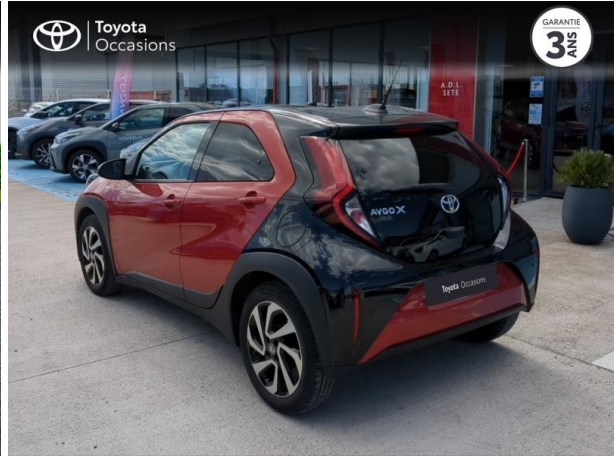

TOYOTA AYGO X 1.0 VVT-I 72CH DESIGN S-CVT PACK ZEN D'OCCASION

Occasion

TOYOTA Aygo X

1.0 VVT-i 72ch Design S-CVT Pack Zen

Toyota Sète

04 67 48 21 33

Prix :

15 490 €

Un crédit vous engage et doit être remboursé. Vérifiez vos capacités de remboursement avant de vous engager.

Caractéristiques du véhicule

Kilométrage : 21 571 km

Nombre de portes : 5 portes

Puissance réelle : 72 ch

Année : 2023

Énergie : Essence

Puissance fiscale : 4 CV

Boîte de vitesse : Automatique

Couleur : Bi-Ton Rouge Piment premium/Toit noir

Carrosserie : Berline

Garantie : Label Toyota Occasions 36 mois TFR 36 mois