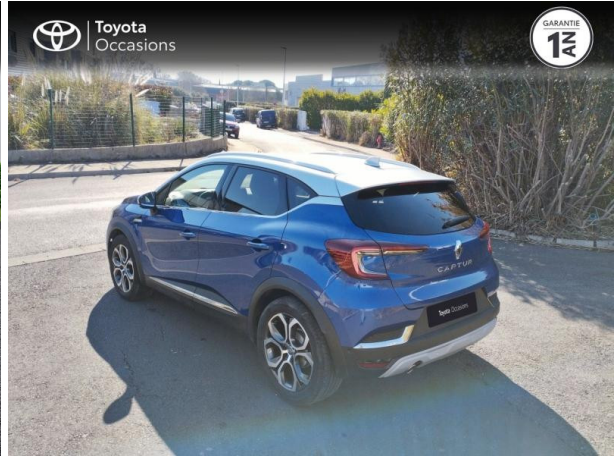

RENAULT CAPTUR 1.3 TCE 130CH FAP INTENS D'OCCASION

Occasion **RENAULT Captur**

1.3 TCe 130ch FAP Intens

Toyota Sète

04 67 48 21 33

Prix :

15 490 €

Un crédit vous engage et doit être remboursé. Vérifiez vos capacités de remboursement avant de vous engager.

Caractéristiques du véhicule

- Kilométrage : 59 560 km
- Puissance réelle : 130 ch
- Énergie : Essence
- Boîte de vitesse : Manuelle
- Carrosserie : Tout Terrain
- Nombre de portes : 5 portes
- Année : 2020
- Puissance fiscale : 7 CV
- Couleur : Bleu Océan
- Garantie : Label Toyota Occasions 12 mois IC 12 mois