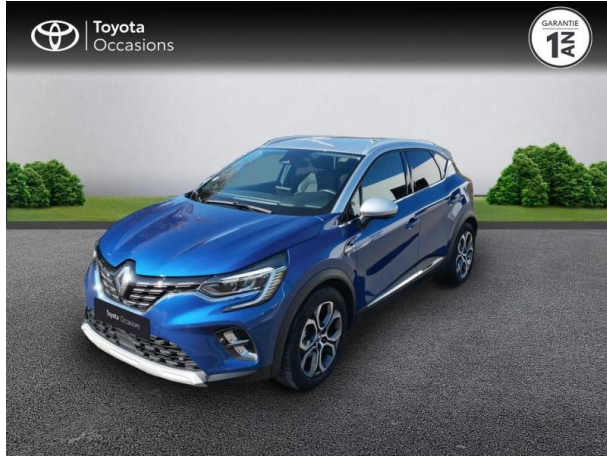

RENAULT CAPTUR 1.3 TCE 130CH FAP INTENS D'OCCASION

Occasion **RENAULT Captur**

1.3 TCe 130ch FAP Intens

Toyota Sète

04 67 48 21 33

Prix :

15 490 €

Un crédit vous engage et doit être remboursé. Vérifiez vos capacités de remboursement avant de vous engager.

Caractéristiques du véhicule

- Kilométrage : 59 560 km
- Puissance réelle : 130 ch
- Énergie : Essence
- Boîte de vitesse : Manuelle
- Carrosserie : Tout Terrain
- Nombre de portes : 5 portes
- Année : 2020
- Puissance fiscale : 7 CV
- Couleur : Bleu Océan
- Garantie : Label Toyota Occasions 12 mois IC 12 mois